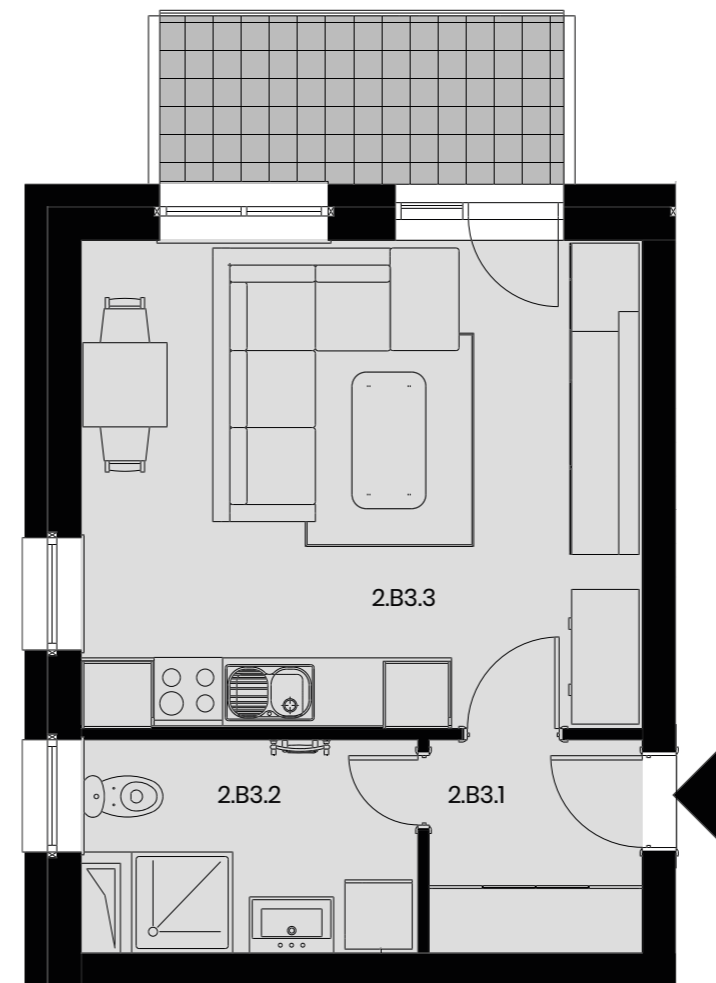

BYTY SOLIVARSKA

BD2

BYT B2.7

2.B3.1	Predsieň	3.61 m²
2.B3.2	Kúpeľňa s WC	5.30 m²
2.B3.3	Obývacia izba s kuchyňou a jed. stolom	21.75 m²
Úžiková plocha		31.00 m²
Balkón		5.50 m²
Pivnica		2.00 m²
Celková plocha		33.00 m²

+421 948 362 720

info@urbanreal.sk
www.bytyolivarska.sk

GARSONIÉRA

1

POSCHODIE