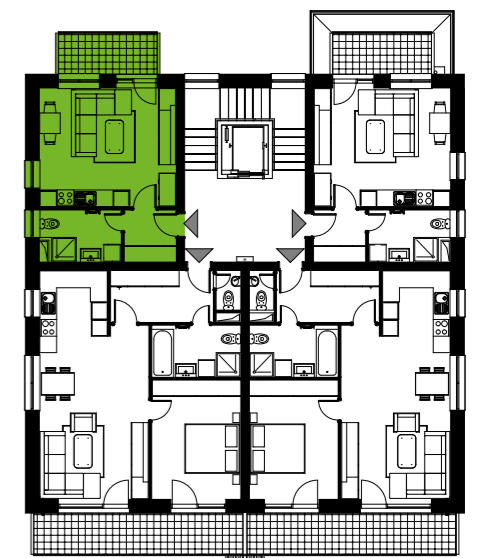

## BYT B2.7

<b>2.B3.1</b>	Predsieň	3.61 m <sup>2</sup>
<b>2.B3.2</b>	Kúpeľňa s WC	5.30 m <sup>2</sup>
<b>2.B3.3</b>	Obývacia izba s kuchyňou a jed. stolom	21.75 m <sup>2</sup>
<b>Úžiková plocha</b>		<b>31.00 m<sup>2</sup></b>
Balkón		5.50 m <sup>2</sup>
Pivnica		2.00 m <sup>2</sup>
<b>Celková plocha</b>		<b>33.00 m<sup>2</sup></b>

**+421 948 362 720**

info@urbanreal.sk  
www.bytyolivarska.sk

GARSONIÉRA

1

POSCHODIE

Výmery jednotlivých miestností prezentujú údaje z projektovej dokumentácie.