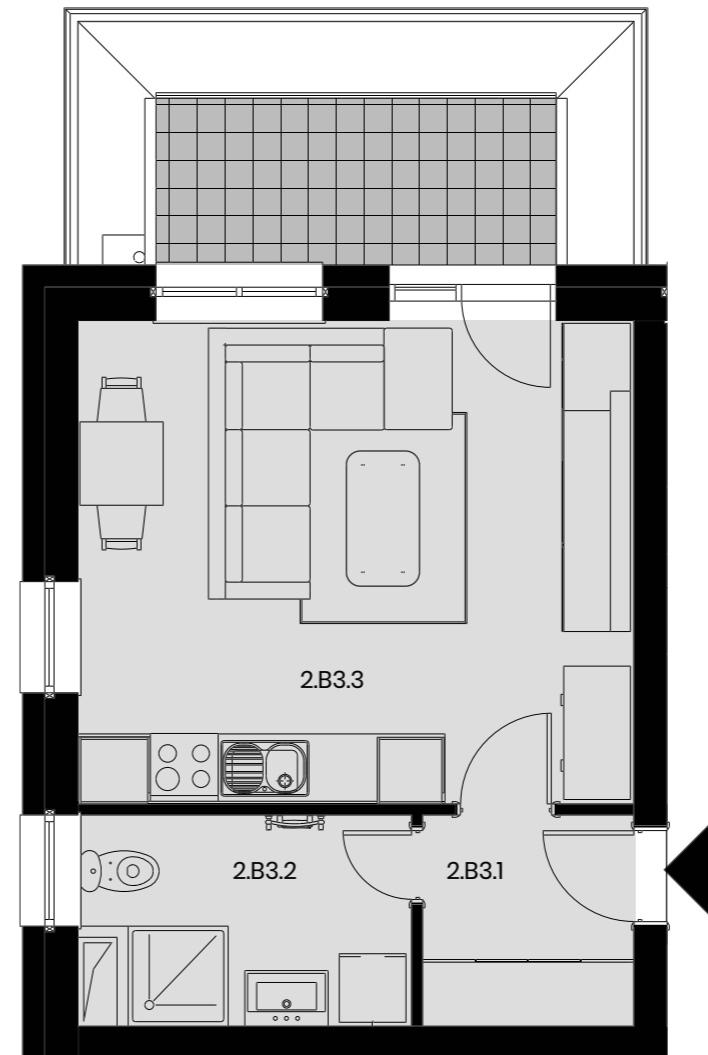

BYTY SOLIVARSKA

BD1

BYT B1.7

2.B3.1	Predsieň	3.61 m ²
2.B3.2	Kúpeľňa s WC	5.30 m ²
2.B3.3	Obývacia izba s kuchyňou a jed. stolom	21.75 m ²

Úžitková plocha	31.00 m²
Balkón	5.50 m ²
Pivnica	2.00 m ²
Celková plocha	33.00 m²

+421 948 362 720

info@urbanreal.sk
www.bytyolivarska.sk

GARSONIÉRA

1

POSCHODIE

Výmery jednotlivých miestností prezentujú údaje z projektovej dokumentácie.