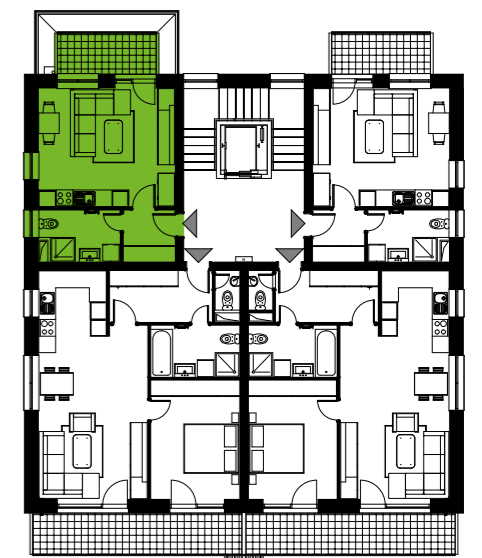

BYTY SOLIVARSKA

BD1

BYT B1.7

2.B3.1	Predsieň	3.61 m ²
2.B3.2	Kúpeľňa s WC	5.30 m ²
2.B3.3	Obývacia izba s kuchyňou a jed. stolom	21.75 m ²

Úžitková plocha	31.00 m²
Balkón	5.50 m ²
Pivnica	2.00 m ²
Celková plocha	33.00 m²

+421 948 362 720

info@urbanreal.sk
www.bytyolivarska.sk

GARSONIÉRA

1

POSCHODIE

Výmery jednotlivých miestností prezentujú údaje z projektovej dokumentácie.