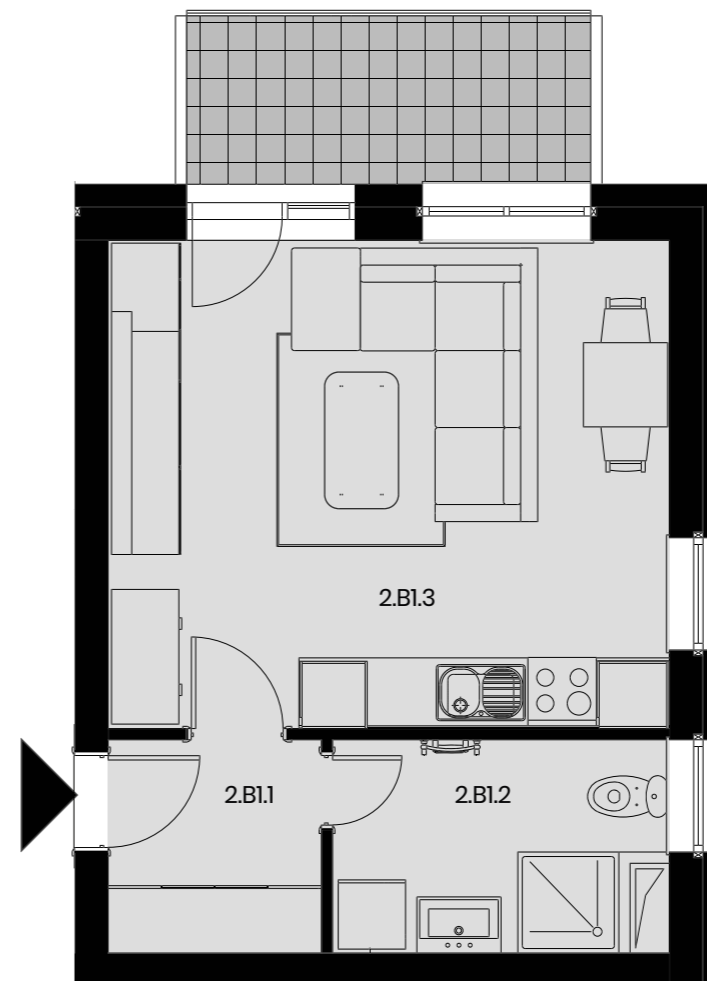

BYTY SOLIVARSKA

BD1

BYT B1.4

2.B1.1	Predsieň	3.61 m²
2.B1.2	Kúpeľňa s WC	5.30 m²
2.B1.3	Obývacia izba s kuchyňou a jed. stolom	21.75 m²

Úžiková plocha	31.00 m²
Balkón	5.50 m²
Pivnica	1.00 m²
Celková plocha	32.00 m²

+421 948 362 720

info@urbanreal.sk
www.bytyolivarska.sk

GARSONIÉRA

1

POSCHODIE