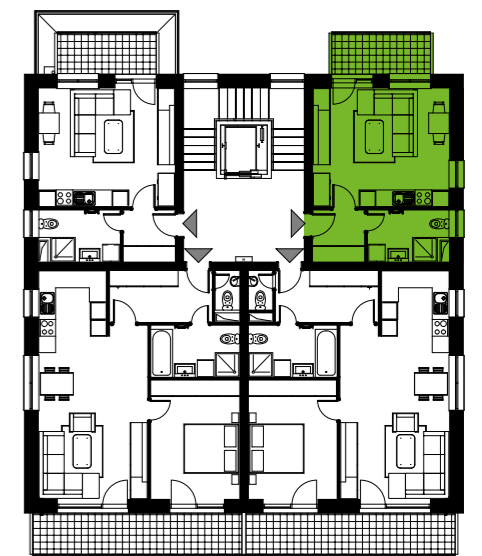

## BYT B1.4

<b>2.B1.1</b>	Predsieň	3.61 m <sup>2</sup>
<b>2.B1.2</b>	Kúpeľňa s WC	5.30 m <sup>2</sup>
<b>2.B1.3</b>	Obývacia izba s kuchyňou a jed. stolom	21.75 m <sup>2</sup>

<b>Úžiková plocha</b>	<b>31.00 m<sup>2</sup></b>
Balkón	5.50 m <sup>2</sup>
Pivnica	1.00 m <sup>2</sup>
<b>Celková plocha</b>	<b>32.00 m<sup>2</sup></b>

**+421 948 362 720**

info@urbanreal.sk  
www.bytyolivarska.sk

GARSONIÉRA

1

POSCHODIE

Výmery jednotlivých miestností prezentujú údaje z projektovej dokumentácie.