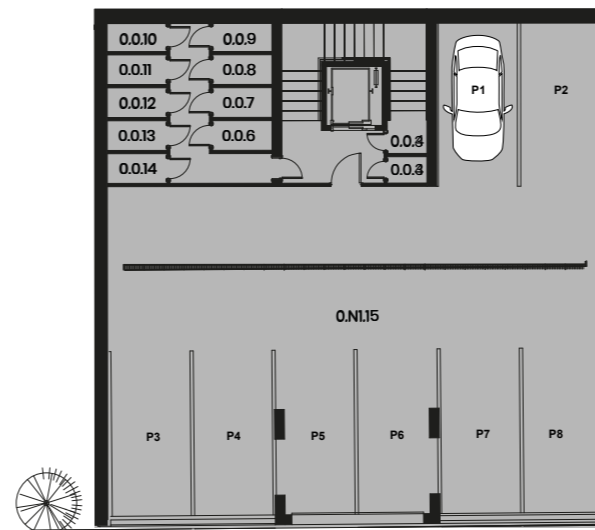

BYTY SOLIVARSKA

BD3

NEBYTOVÝ PRIESTOR **B3.N1**

0.N1.15 Podzemná garáž	171.00 m ²
0.0.3 Pivnica	5.00 m ²
0.0.4 Pivnica	1.00 m ²
0.0.6 Pivnica	2.00 m ²
0.0.7 Pivnica	2.00 m ²
0.0.8 Pivnica	2.00 m ²
0.0.9 Pivnica	2.00 m ²
0.0.10 Pivnica	2.00 m ²
0.0.11 Pivnica	2.00 m ²
0.0.12 Pivnica	2.00 m ²
0.0.13 Pivnica	2.00 m ²
0.0.14 Pivnica	2.00 m ²

Užitková plocha 171.00 m²

Celková plocha 171.00 m²

+421 948 362 720

info@urbanreal.sk
www.byty solivarska.sk

Výmery jednotlivých miestností prezentujú údaje z projektovej dokumentácie.