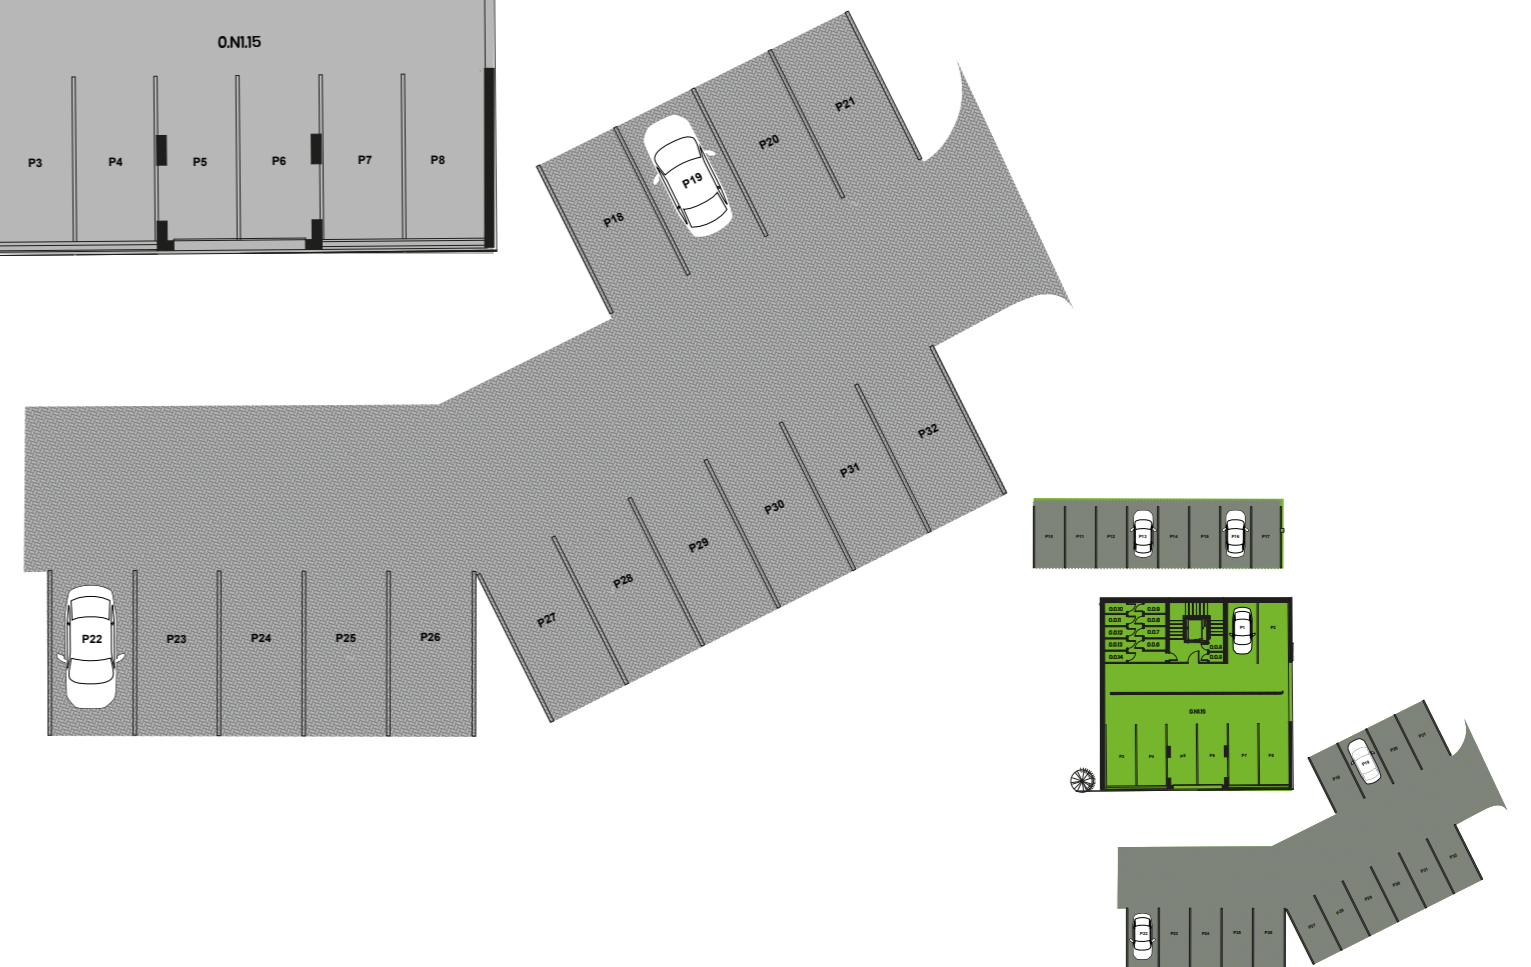

BYTY SOLIVARSKA

BD3

NEBYTOVÝ PRIESTOR **B3.N1**

0.N1.15 Podzemná garáž	171.00 m ²
0.0.3 Pivnica	5.00 m ²
0.0.4 Pivnica	1.00 m ²
0.0.6 Pivnica	2.00 m ²
0.0.7 Pivnica	2.00 m ²
0.0.8 Pivnica	2.00 m ²
0.0.9 Pivnica	2.00 m ²
0.0.10 Pivnica	2.00 m ²
0.0.11 Pivnica	2.00 m ²
0.0.12 Pivnica	2.00 m ²
0.0.13 Pivnica	2.00 m ²
0.0.14 Pivnica	2.00 m ²

Užitková plocha 171.00 m²

Celková plocha 171.00 m²

+421 948 362 720

info@urbanreal.sk
www.byty solivarska.sk

Výmery jednotlivých miestností prezentujú údaje z projektovej dokumentácie.